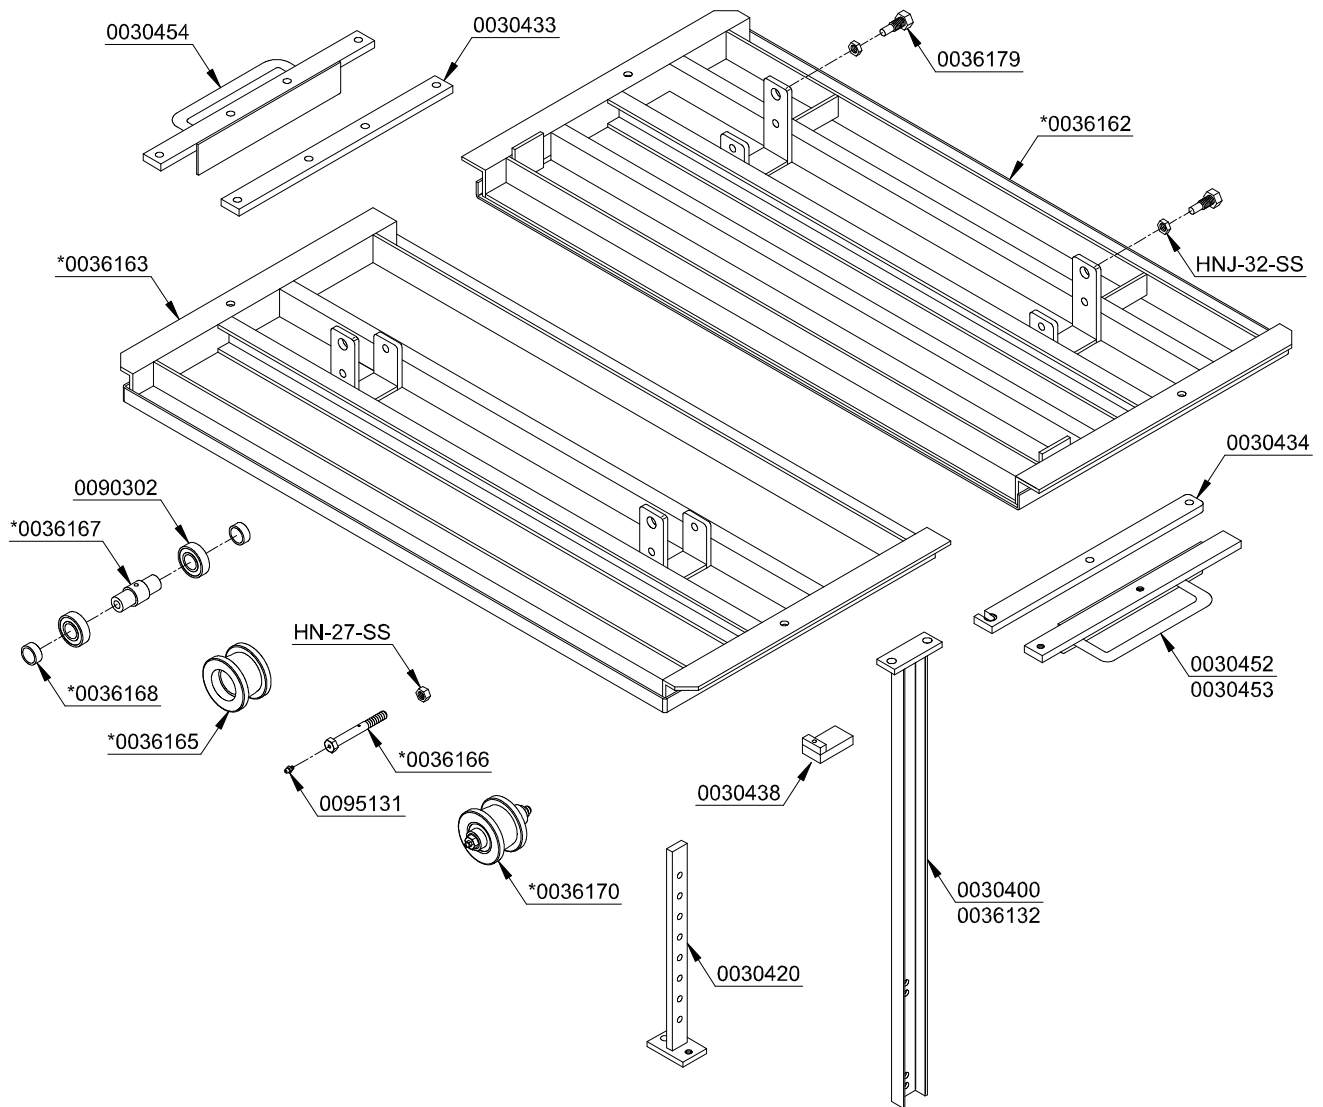

Double Roller Table